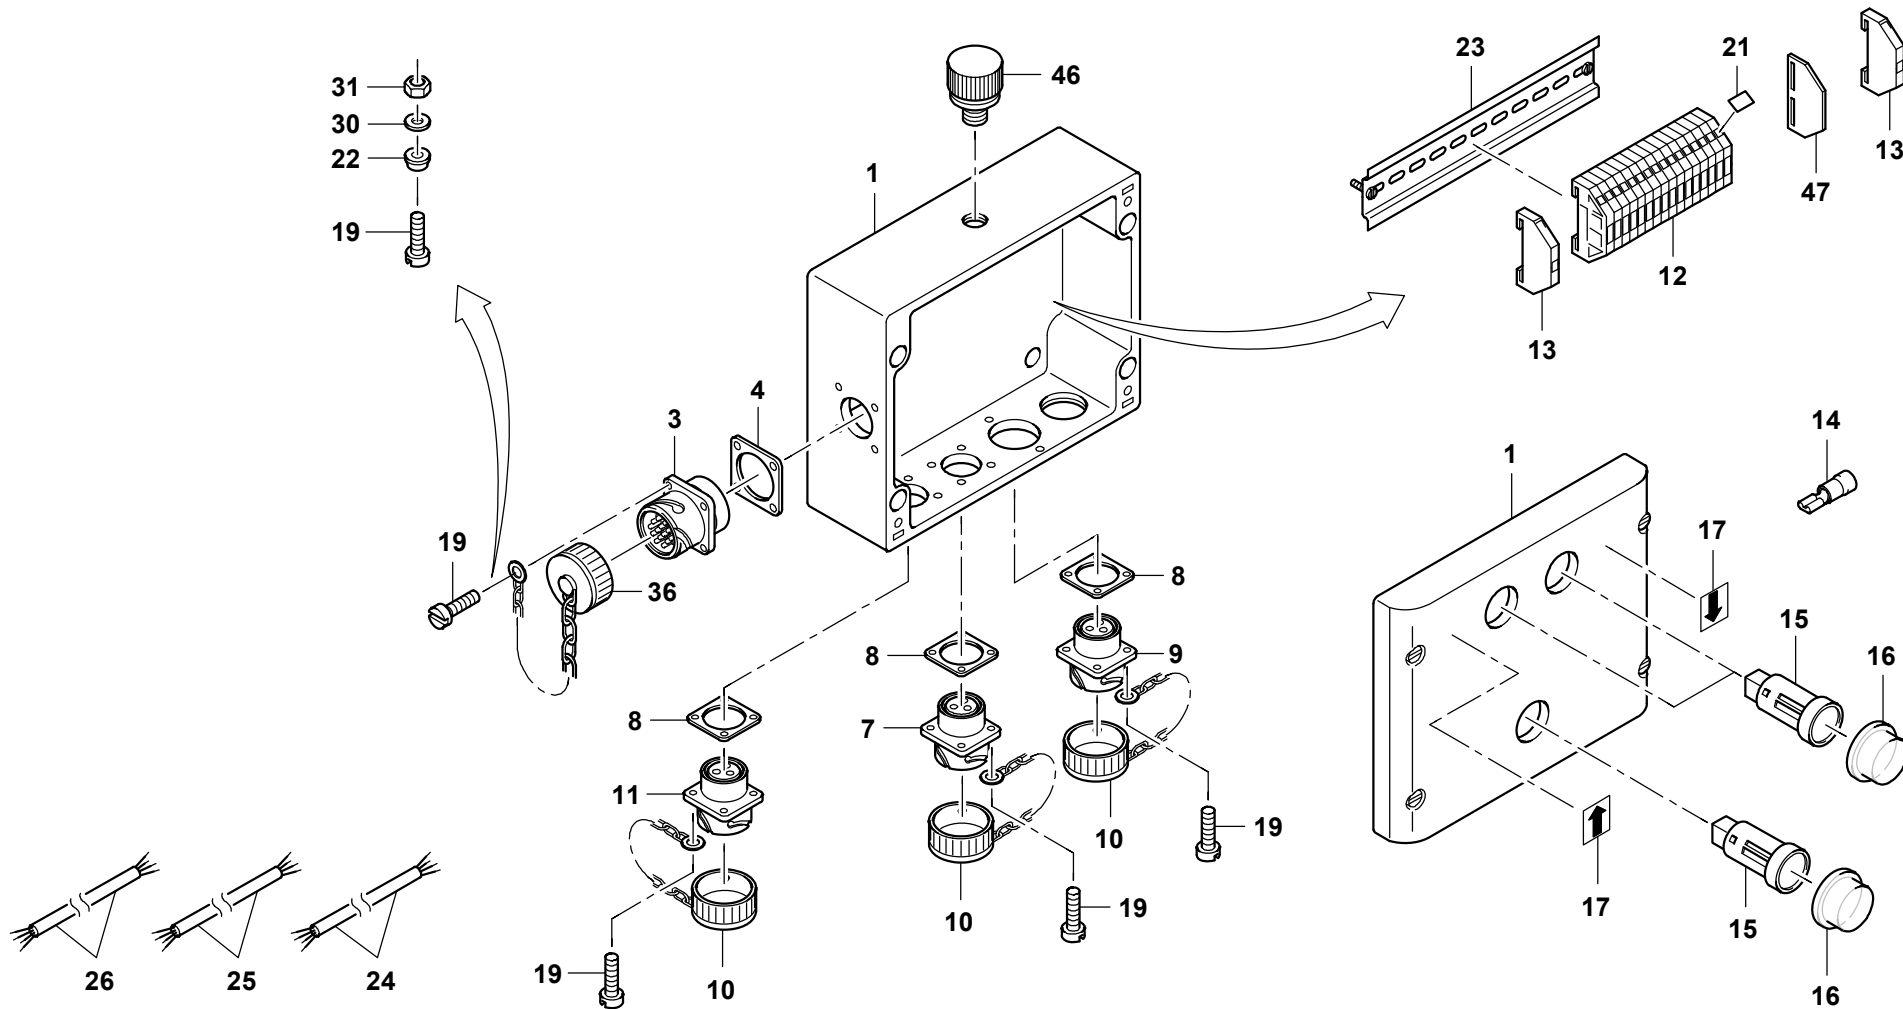

KABELBAUM VERTEILERKASTEN GITTERMAST
 HARNESS LATTICE MAST

BILDТАFEL
 PICTORIAL DISPLAY

05.17

3298374-ETL D

1/2

**GMK 5250
 BE 710
 G 173**

GROVE

KABELBAUM VERTEILERKASTEN GITTERMAST
 HARNESS LATTICE MAST

BILDTAFEL
 PICTORIAL DISPLAY

05.17

3298374-ETL D

2/2

GMK 5250
BE 710
G 173